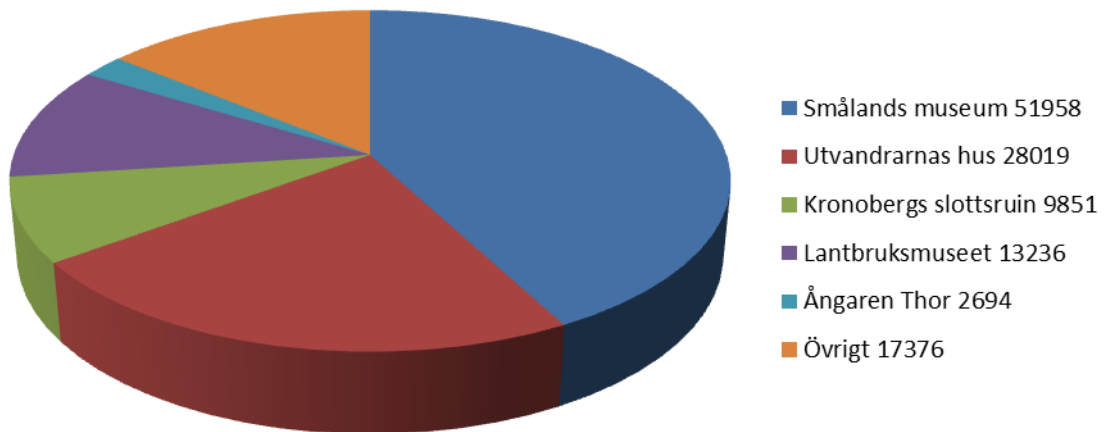

Kulturparken Småland 2011

Totalt: 123 134